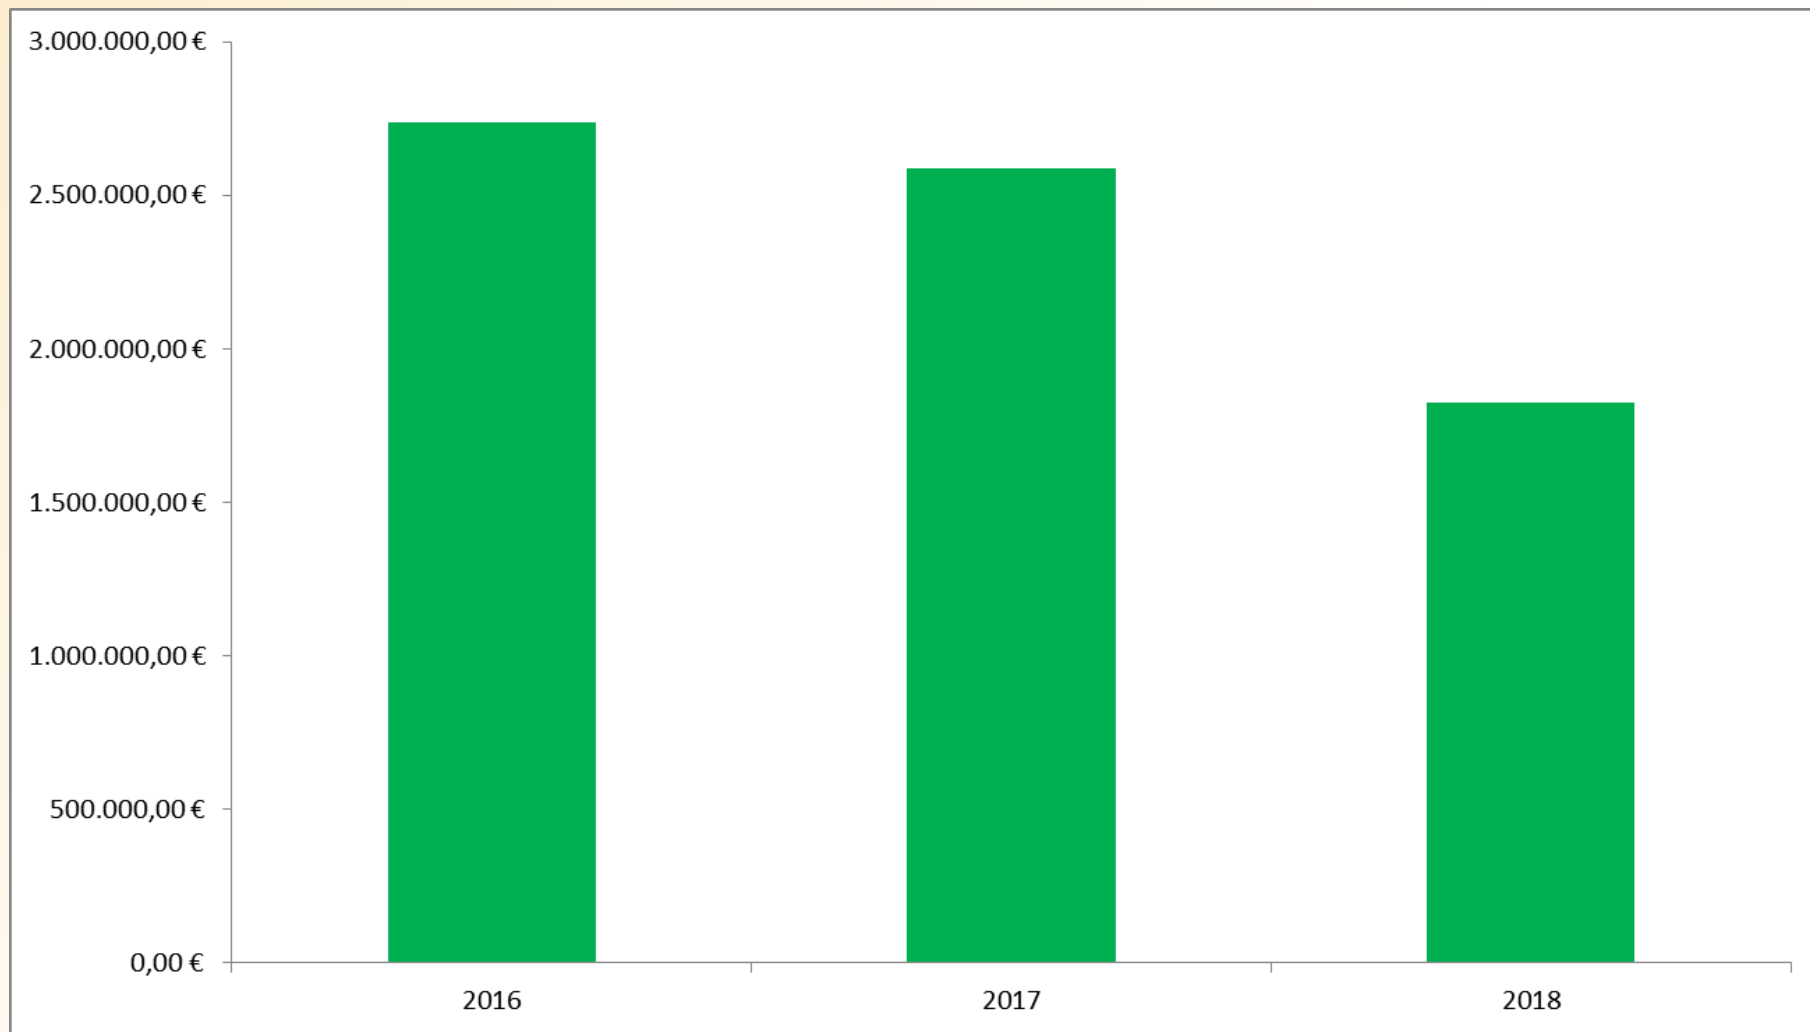

Spendenentwicklung (incl. Erbschaften) 2016 - 2018