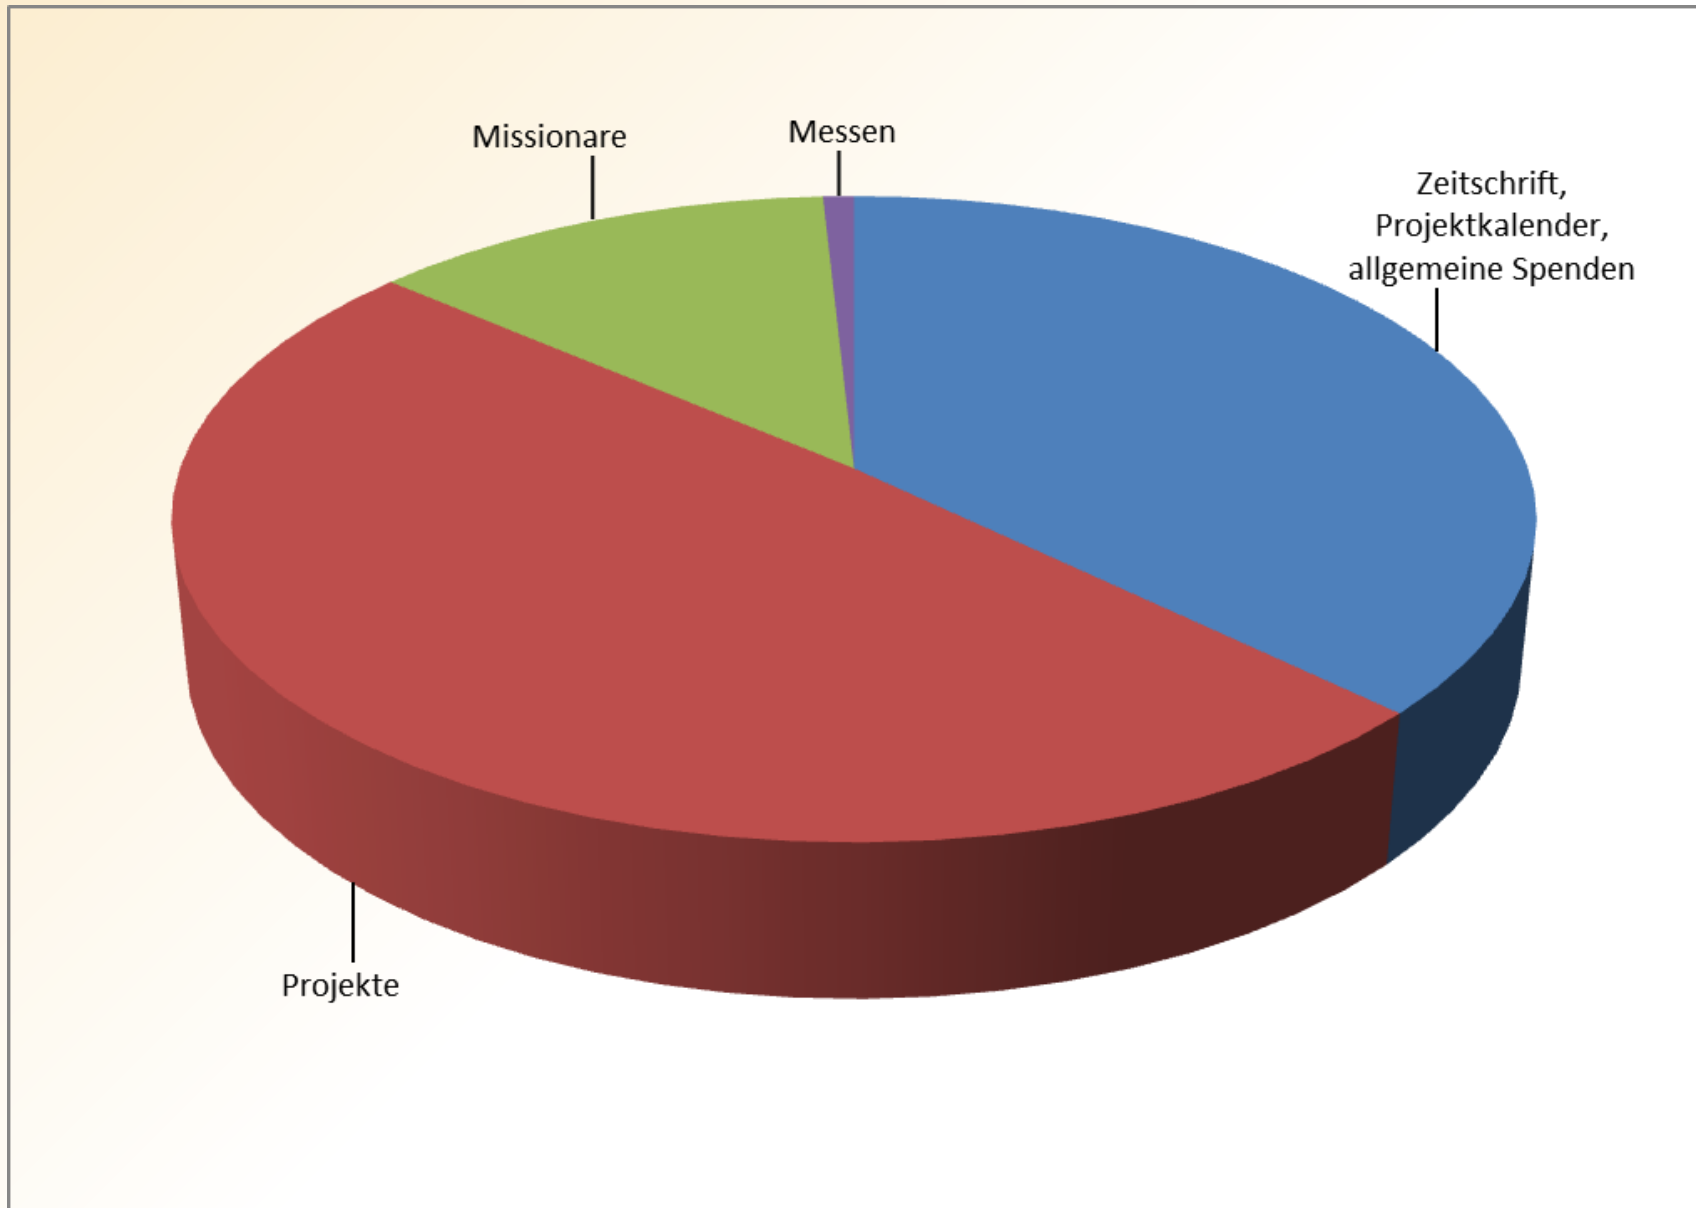

Spendeneinnahmen nach Verwendungszweck 2018