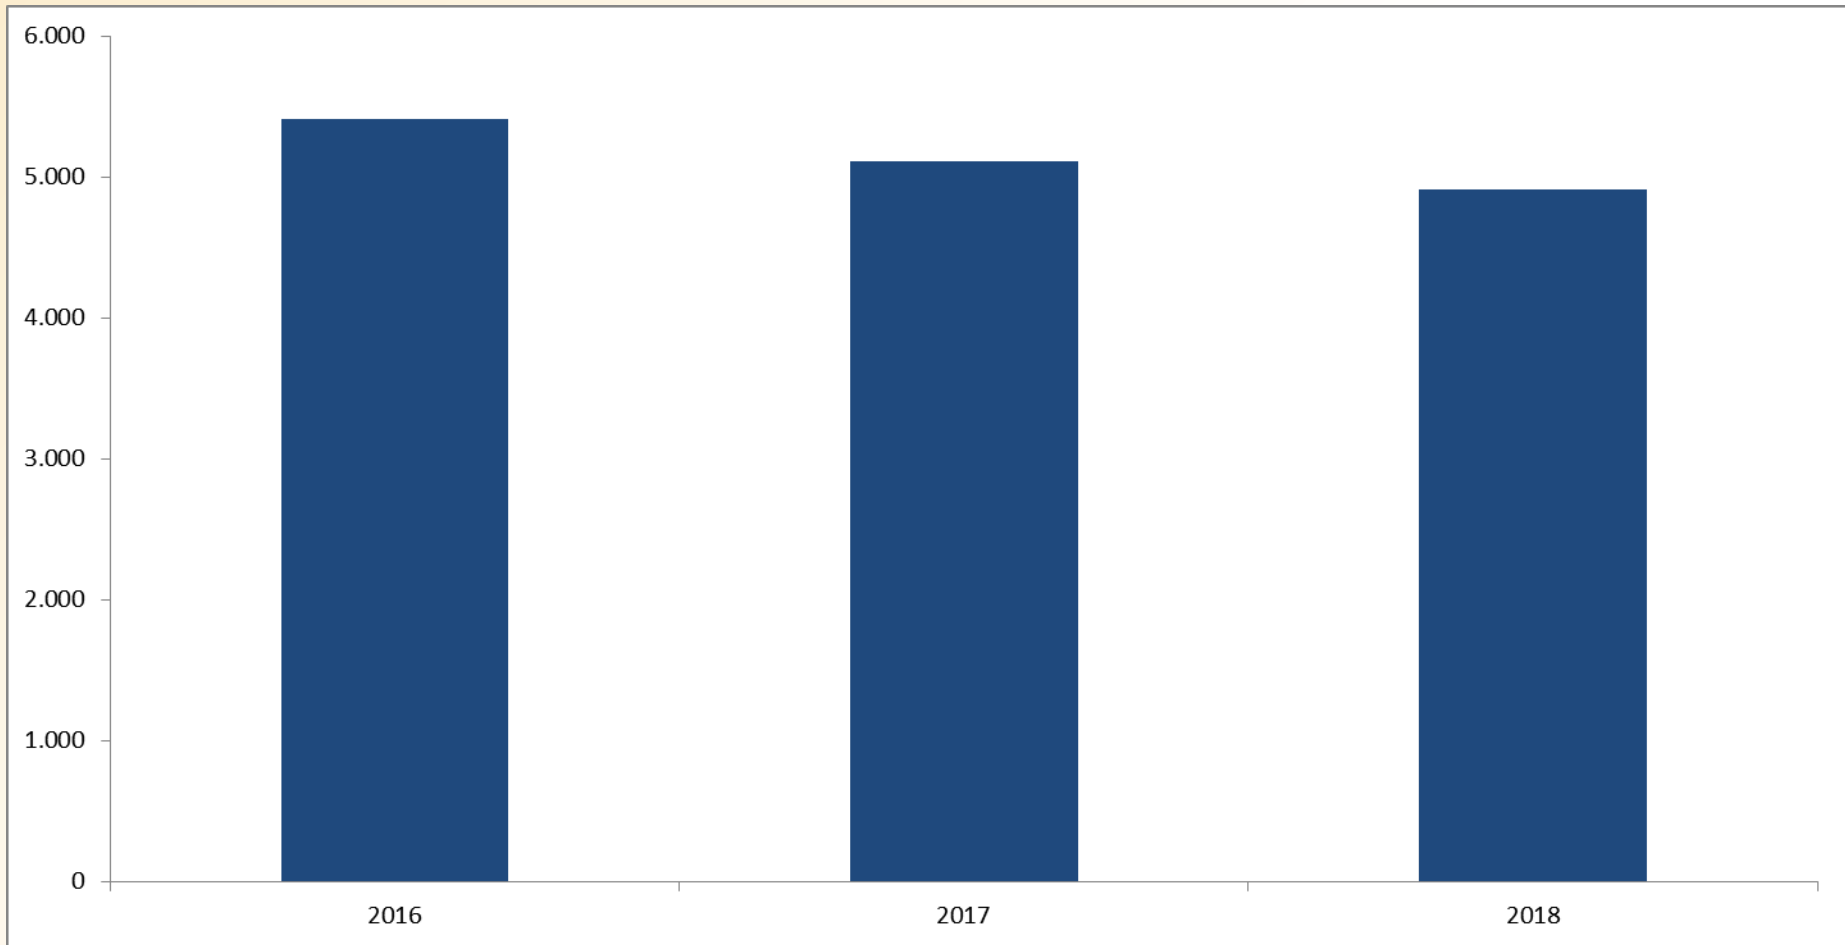

Franziskaner Mission  
DORTMUND

# Entwicklung Anzahl aktive Spender 2016 - 2018